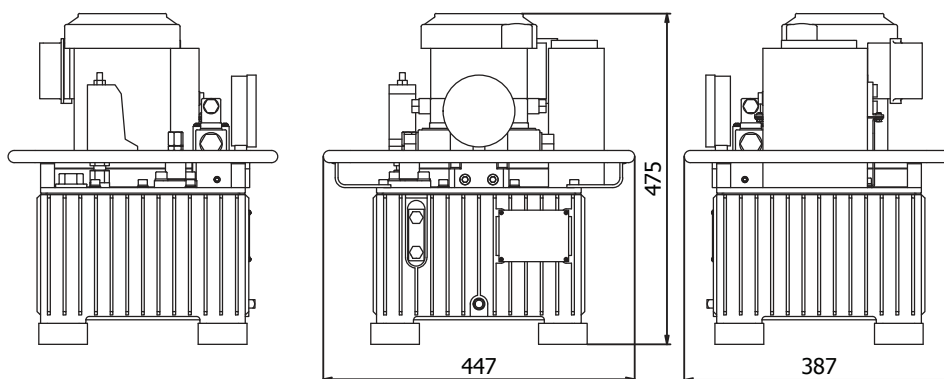

HM-103G Carino カリーノ

< 特徴 >

- ・従来のポンプよりさらに約 30kg 軽くなり、持ち運び楽々！
- ・HM-103G と比較し、吐出量も増え、作業効率が約 2 割 UP！（当社比較）
- ・独自開発のアルミタンク採用により、油温の上昇を抑え、連続運転に強い！
- ・サイズもさらに一回り小さくなり、設置に場所をとらない！
- ・作業環境に合わせ、オプションで、フレームを 2 種類から選べる！

フレーム①

フレーム②

< 外形図 >

※寸法は予告なく変更することがございます。

< 仕様比較表 HM-103G シリーズ >

| 型 式 | HM-103G Carino カリーノ | | HM-103G |
|--------|---------------------|------------|-----------------|
| 電動モーター | 750W 4P 200/220V | | 750W AC 100V |
| 油圧ポンプ | 高圧 | プランジャーポンプ | プランジャーポンプ |
| | 低圧 | ギヤーポンプ | ギヤーポンプ |
| 圧 力 | 高圧 | 85MPa | 85MPa |
| | 低圧 | 5MPa | 5MPa |
| 流 量 | 50 Hz | 0.29 L/min | 0.25 L/min |
| | 60 Hz | 0.35 L/min | 0.30 L/min |
| タンク容量 | 7L | | 12L |
| 乾燥質量 | 46 kg | | 74 kg |
| 寸 法 | 447 × 475 × 387 | | 496 × 656 × 445 |